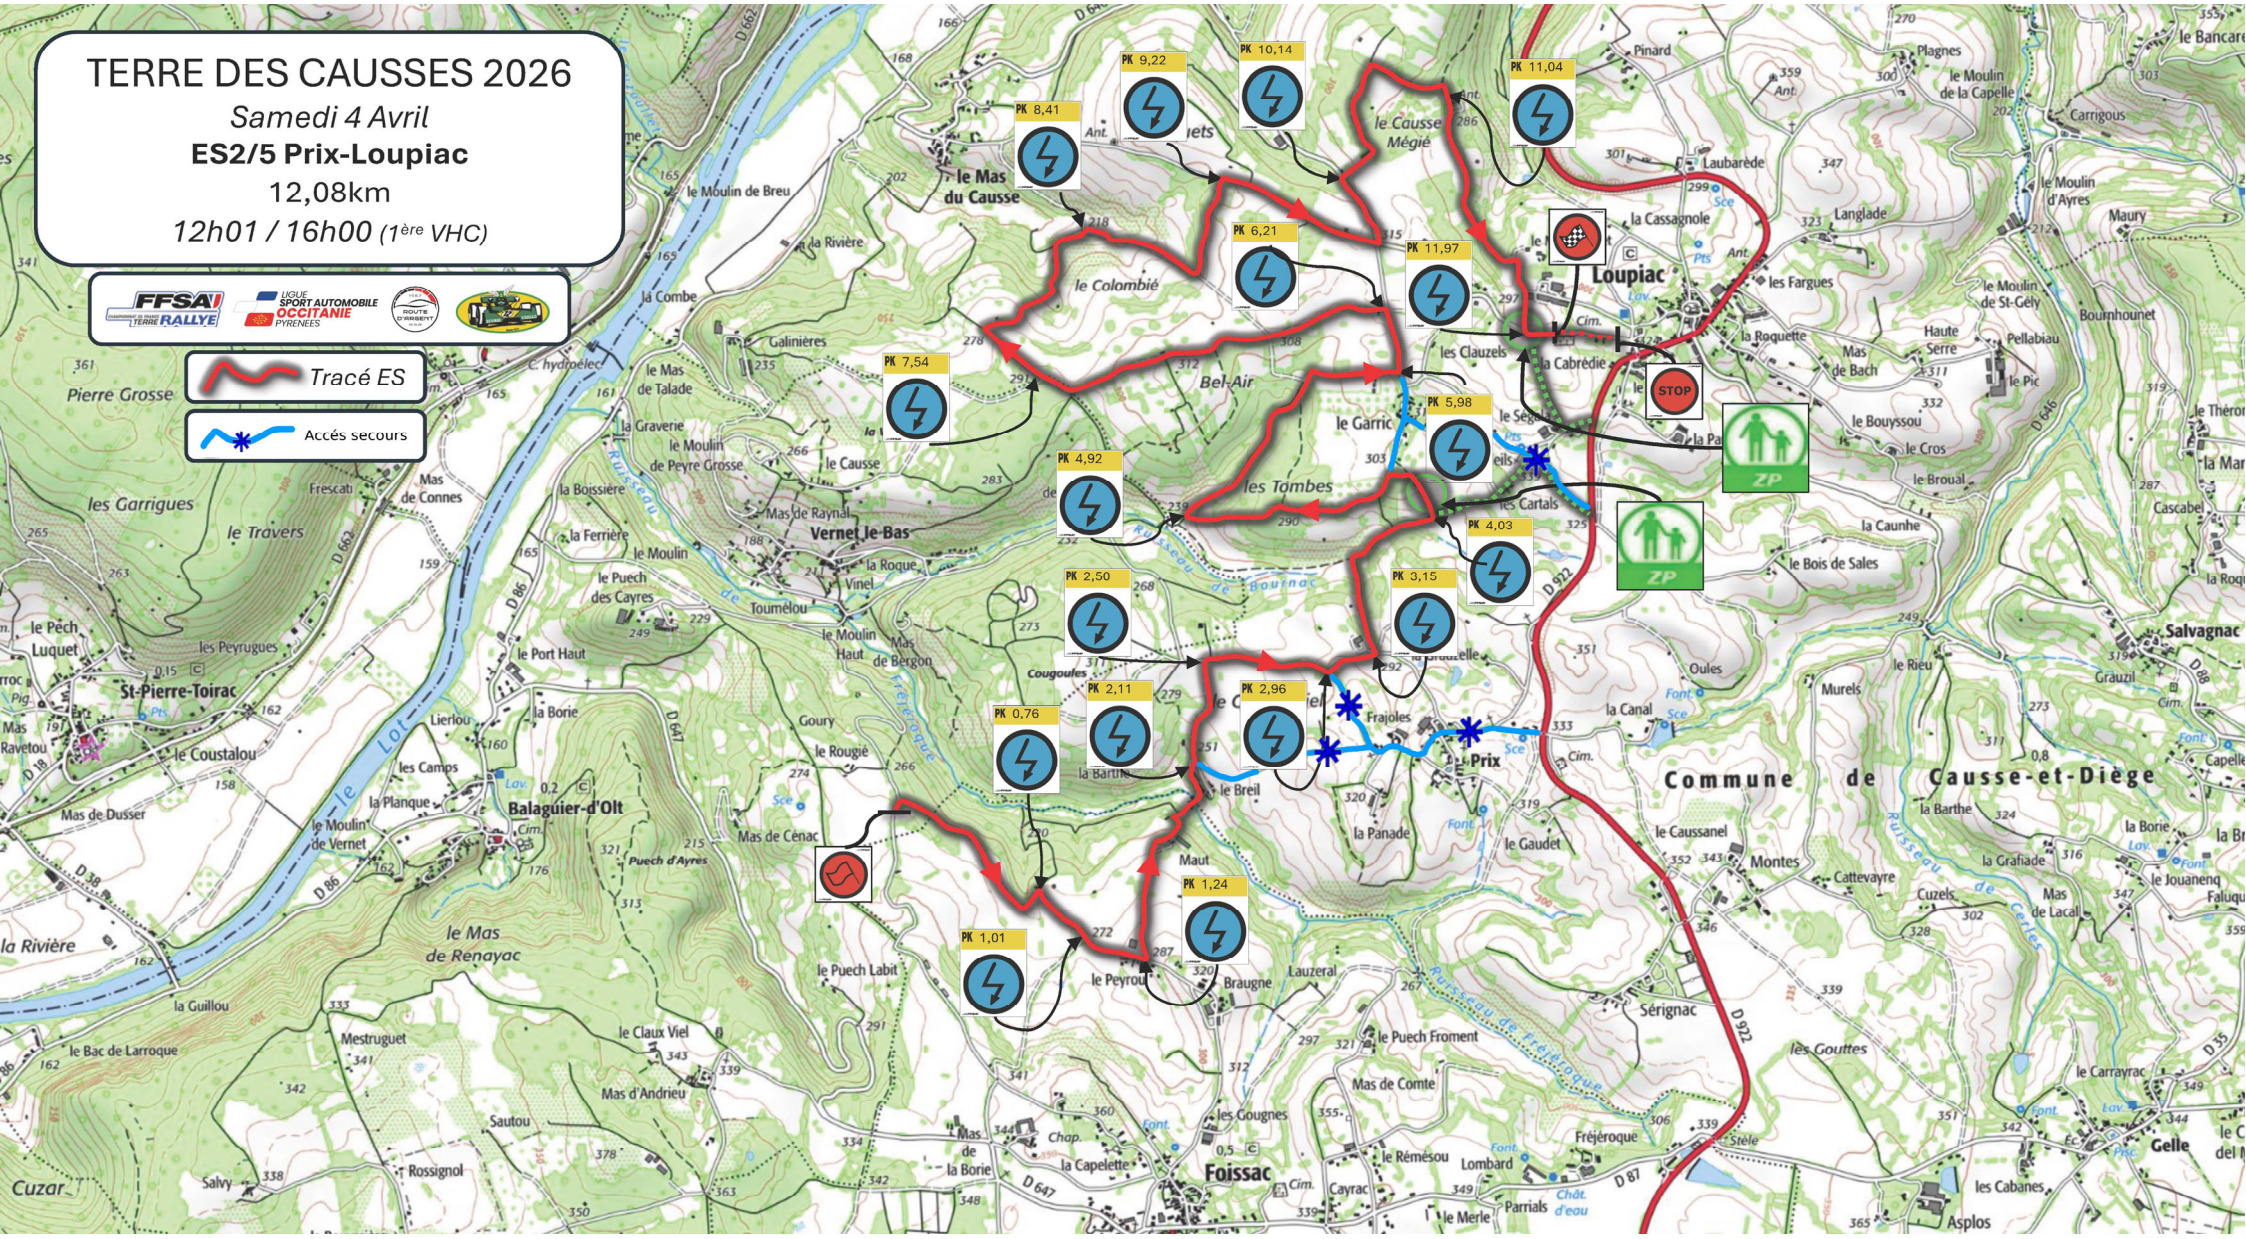

TERRE DES CAUSSES 2026

Samedi 4 Avril

ES2/5 Prix-Loupiac

12,08km

12h01 / 16h00 (1^{ère} VHC)

- PK 9,22
- PK 10,14
- PK 11,04
- PK 8,41
- PK 6,21
- PK 11,97
- PK 7,54
- PK 4,92
- PK 5,98
- PK 2,50
- PK 3,15
- PK 0,76
- PK 2,11
- PK 2,96
- PK 1,01
- PK 1,24